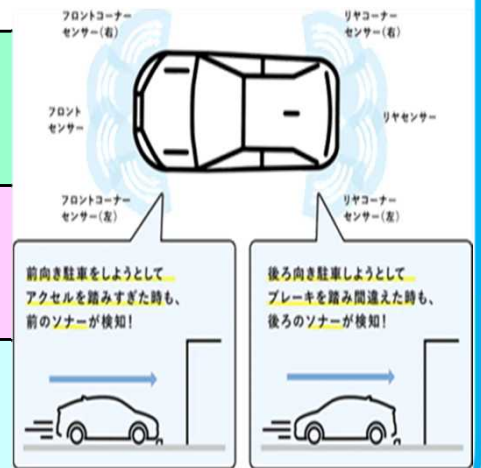

6月展示会のご案内

サポカー体験会

日程	店舗	体験車両	展示車両
5日(土)~6日(日)	緑店	ヤリス	—
12日(土)~13日(日)	高蔵寺店	カローラリング	MIRAI
19日(土)~20日(日)	西尾店	ヤリス	—

- ①踏み間違い時サポートブレーキ
 - ②低速域での自動ブレーキ
- 2種類のブレーキを体験できます。

時間: 上記3店舗ともに両日 10:00~19:00

日本各地の名産・観光巡りフェア