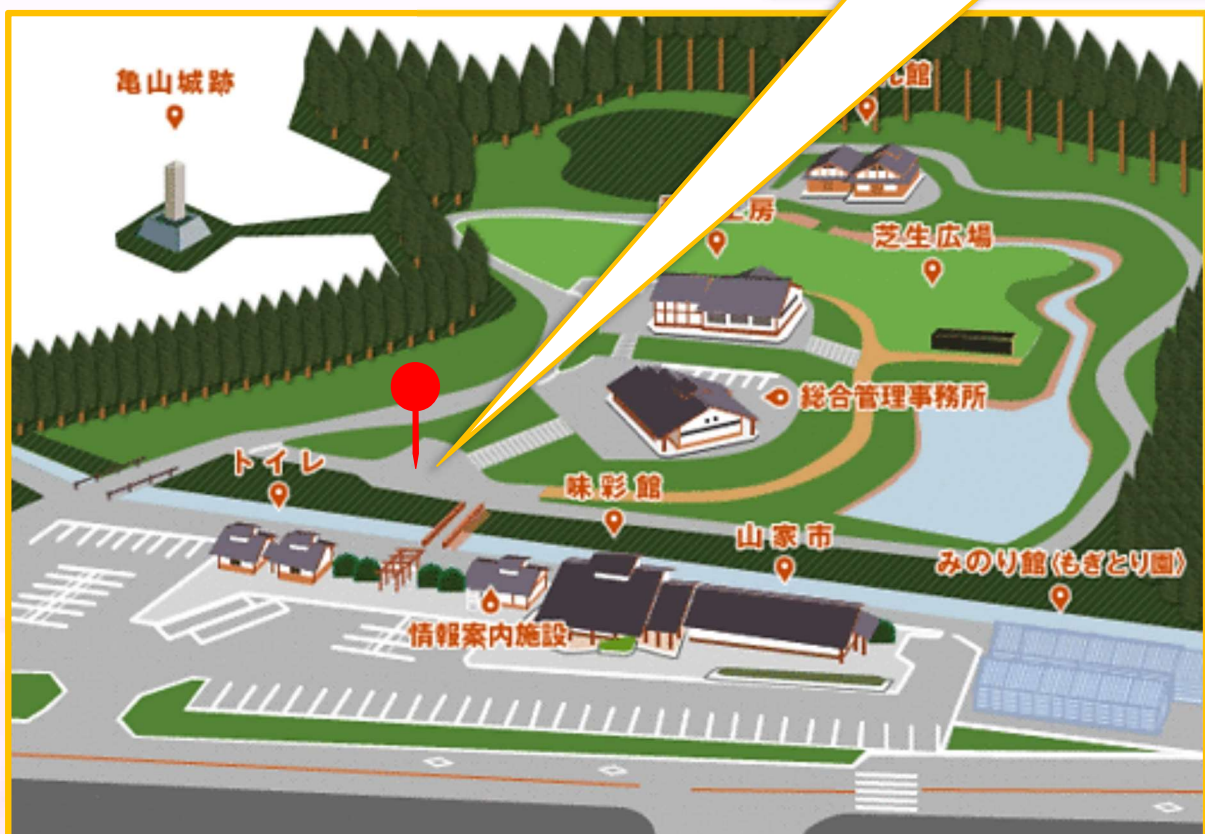

NTP名古屋トヨペット

4月展示会案内

道の駅つくで手作り村

日時:28日(日) 10:00~15:00

※雨天決行

展示車:カローラクロス クラウン(スポーツ)

催し物:ガラポン抽選会

会場:新城市作手清岳字ナガラミ10-2

車両展示場所:イベント広場

※内容が変更になる場合がございます。ご了承ください。